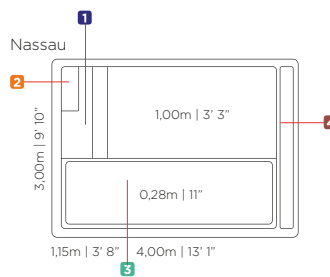

Nassau

- **1** Bench
- **2** Steps
- **3** Tanning ledge
- **4** Infinity edge